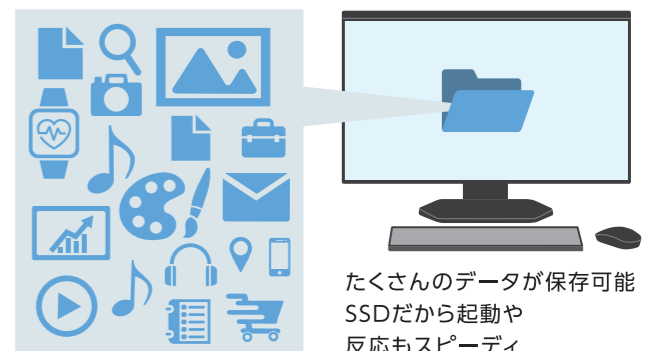

大容量データの移行も安心

快適なワイヤレスキーボード

大容量SSD (約512GB搭載)

■ 使い方で困ったときも安心のサポート

困ったときにすぐ解決したい

いつでも気軽に相談したい

24時間
365日
対応

LAVIE AI Plus