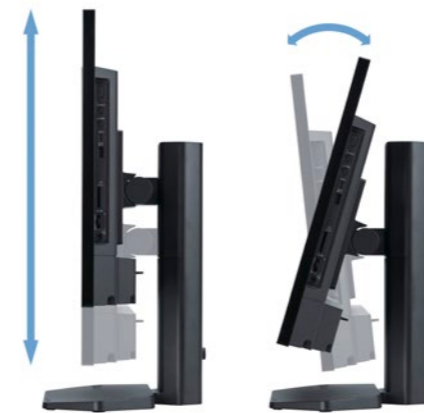

高さ・角度の調整機能