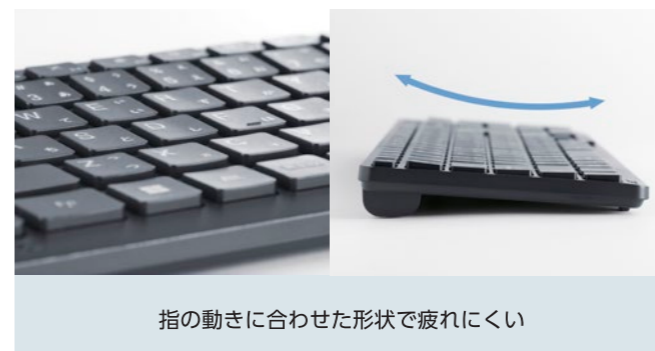

Windows is fast, powerful, and more secure than ever.

■ 多様な使い方に合わせた実用的で快適な設計

画面の高さや角度を調整して使用疲れを軽減

最新型でもこれまで同様の使い方を

高さ・角度の調整機能

豊富なインターフェイス

■ さまざまなシーンを想定して、ストレスなく使える工夫を

長時間の使用でもストレスフリーな打ち心地

大容量データの移行も安心

快適なワイヤレスキーボード

大容量SSD (約512GB搭載)

■ 使い方で困ったときも安心のサポート

困ったときにすぐ解決したい

いつでも気軽に相談したい

24時間
365日
対応

LAVIE AI Plus