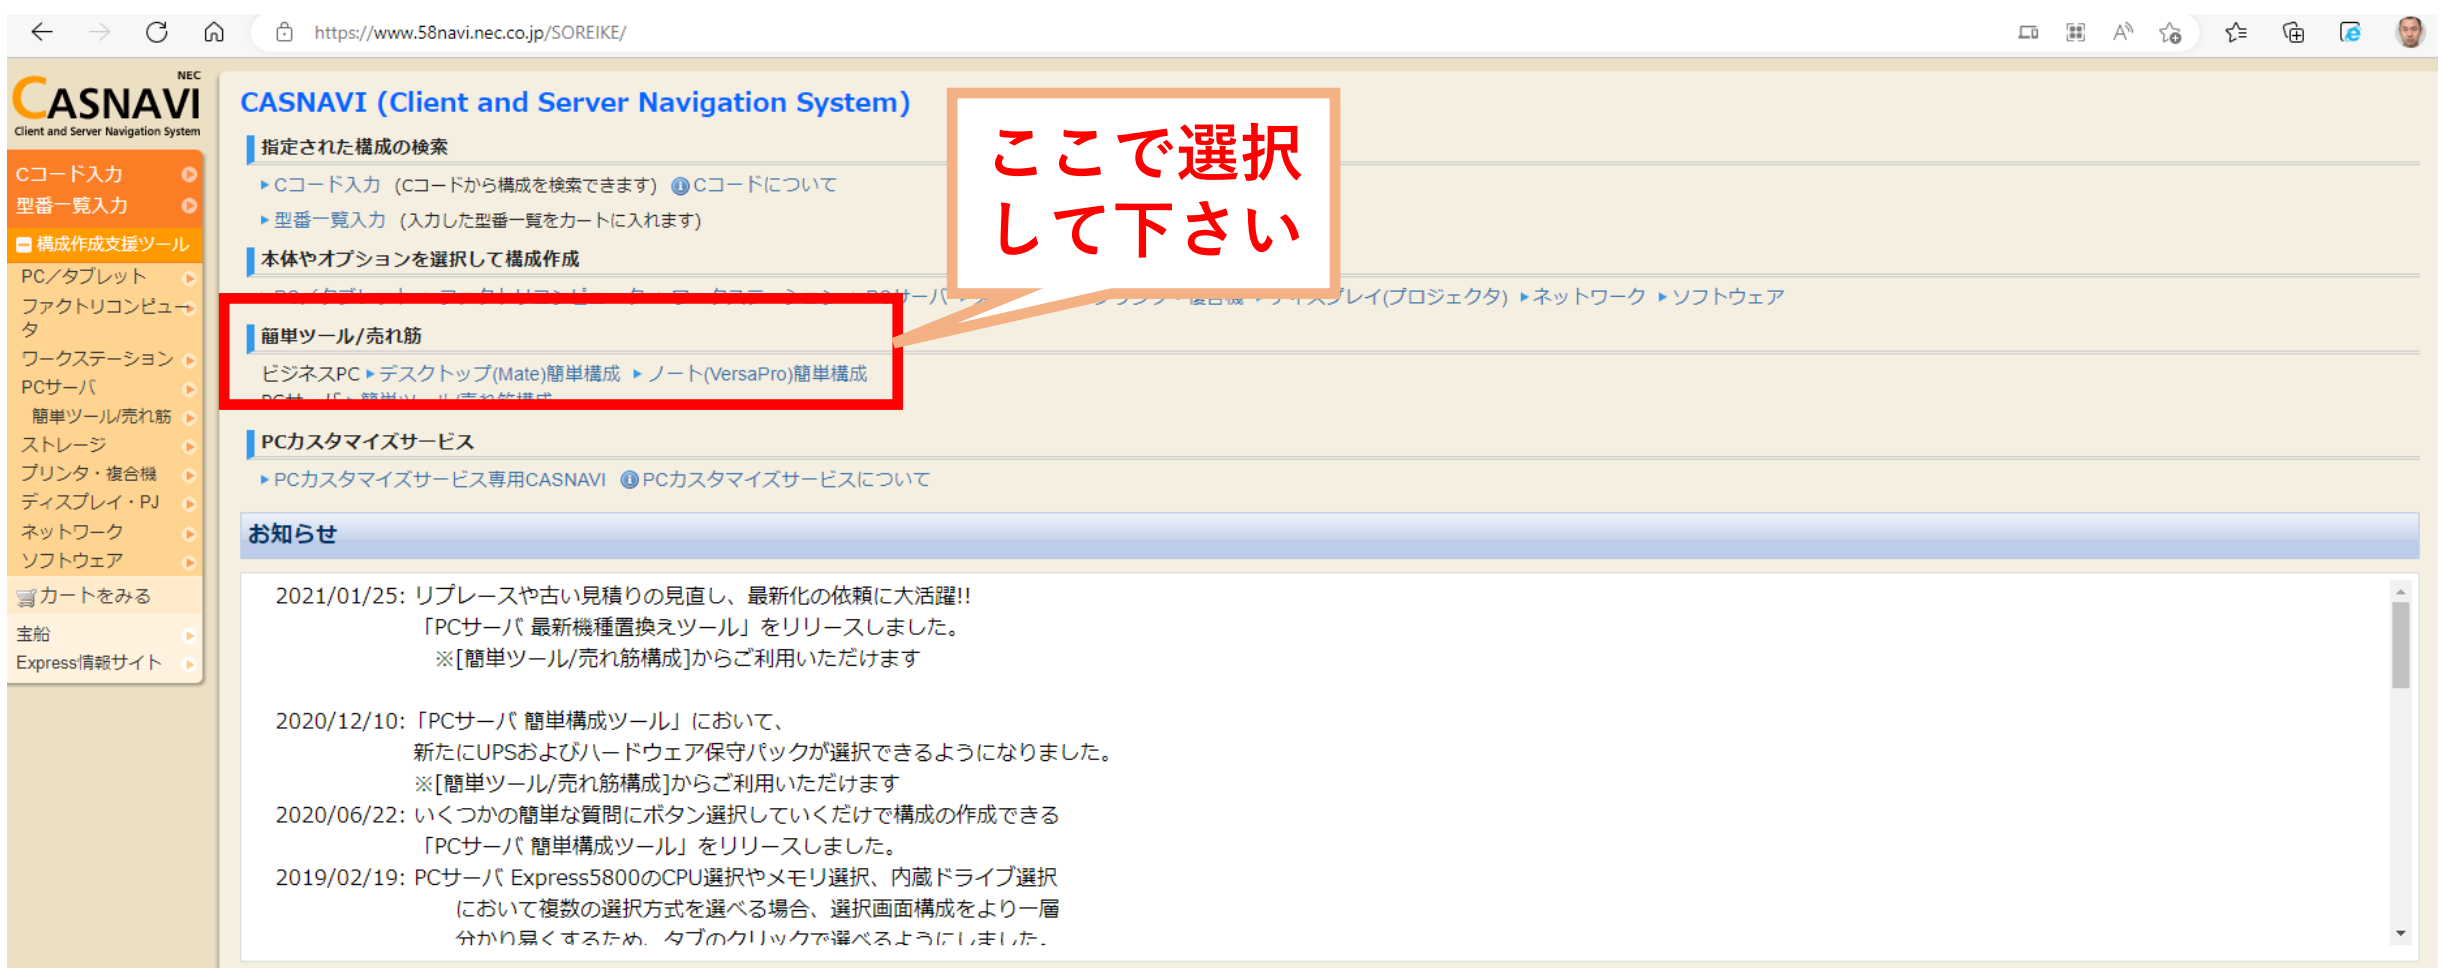

NECビジネスモデルカスタマイズPCご注文手順

1. トップページへアクセス

NECビジネスPC
「Mate」シリーズ /VersaPro」シリーズ」
をクリックします。

大学生協限定 NECパソコン専用サイト

2. カスタマイズのトップ画面です

<https://www.58navi.nec.co.jp/SOREIKE/>

3. メニューの「簡単ツール/売れ筋」から ビジネスPC ▶ デスクトップ (Mate) 又は ノート (VersaPro) を選択して下さい。